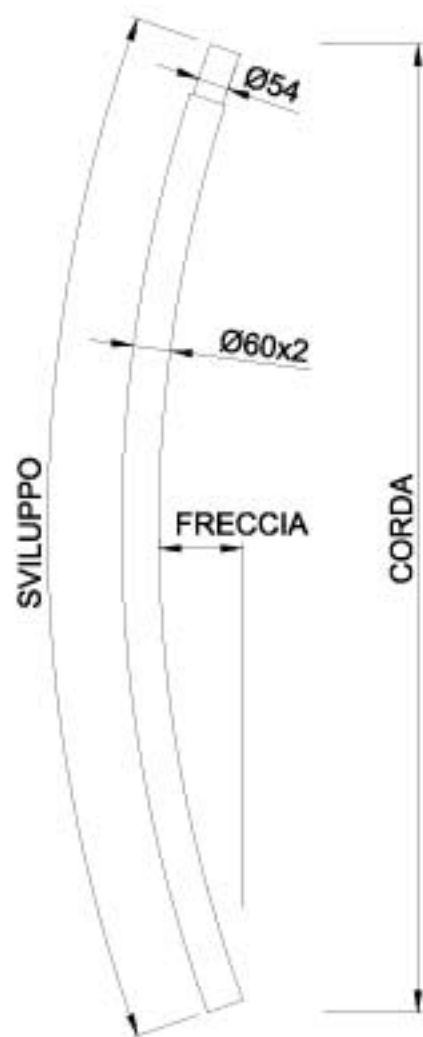

Titolo: **ARCHI**

Materiale: **Ferro zincato**

**AMPIA GAMMA DI MISURE DI ARCHI  
TONDI E A PUNTA  
DISPONIBILI A MAGAZZINO.**

**SU RICHIESTA SI FORNISCONO ARCHI  
DI QUALSIASI SVILUPPO (FINO A m. 6,2),  
CORDA E FRECCIA.**

Disegno

**CODICE**

Accessori