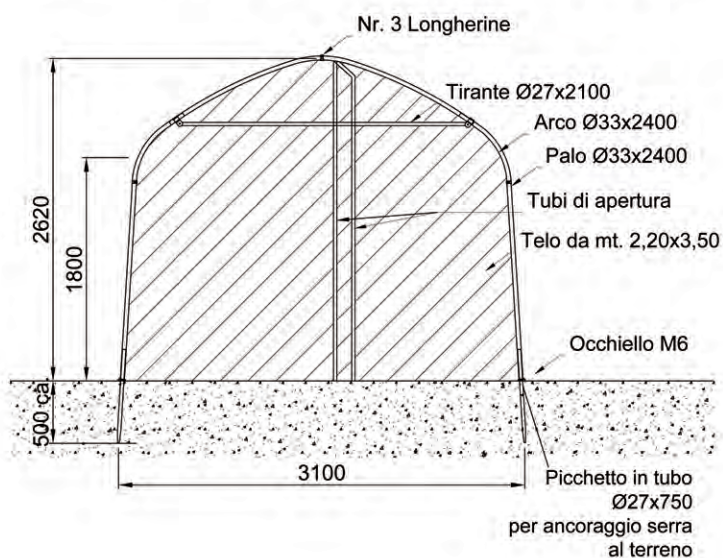

NOVITA' - SERRE USO FAMIGLIA E DI GIORNATA

"Prendi! Carichi in macchina! Posi! Semini!"

Con estrema semplicità.

Misure L = da m.1,80 a m. 4,20

Serre in tubo ferro zincato \varnothing 33 di facile montaggio con possibilità di porta ad anta \varnothing 27 da m.0,92x1,84 (a richiesta in kit per lunghezze standard m.6,00)

SCARSO INGOMBRO

La nostra serra uso famiglia può essere caricata su una piccola utilitaria oppure venduta in imballi di cartone m.0,60 x m.2,30 max

SCHEDA TECNICA

TESTATA ECONOMICA

2 Pali verticali centrali per un'apertura totale

TESTATA CON PORTA

Porte in ferro zincato Ø 27 a 1 anta m.0,92 x 1,84

ACCESSORI

Fornitura di longherine ferro zincato Ø 27 x 1500 o 2000 di collegamento sagomate.

Tirante opzionale superiore in tubo Ø 27 ed eventuali archetti laterali per il rotolamento e l'arieggiamento laterale della serra.