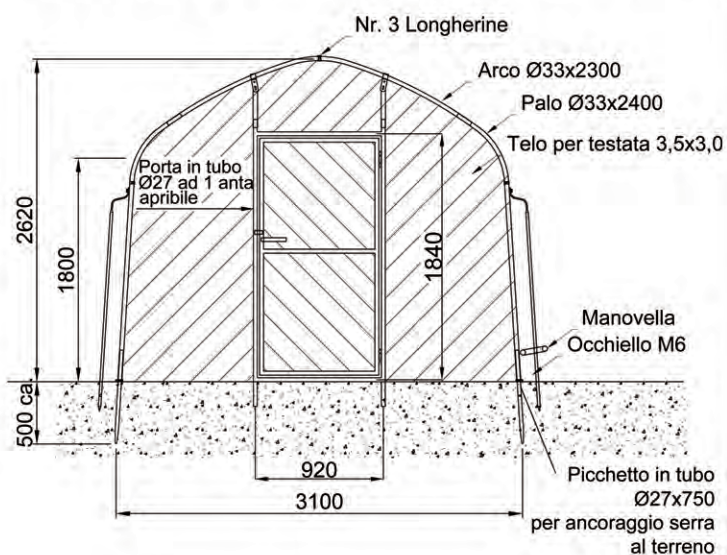

NOVITA' - SERRE USO FAMIGLIA E DI GIORNATA

"Prendi! Carichi in macchina! Posi! Semini!"

Con estrema semplicità.

Misure L = da m.1,80 a m. 4,20

Serre in tubo ferro zincato \varnothing 33 di facile montaggio con possibilità di porta ad anta \varnothing 27 da m.0,92x1,84 (a richiesta in kit per lunghezze standard m.6,00)

SCARSO INGOMBRO

La nostra serra uso famiglia può essere caricata su una piccola utilitaria oppure venduta in imballi di cartone m.0,60 x m.2,30 max

SCHEDA TECNICA

TESTATA ECONOMICA

2 Pali verticali centrali per un'apertura totale

TESTATA CON PORTA

Porte in ferro zincato Ø 27 a 1 anta m.0,92 x 1,84

ACCESSORI

Fornitura di longherine ferro zincato Ø 27 x 1500 o 2000 di collegamento sagomate.

Tirante opzionale superiore in tubo Ø 27 ed eventuali archetti laterali per il rotolamento e l'arieggiamento laterale della serra.