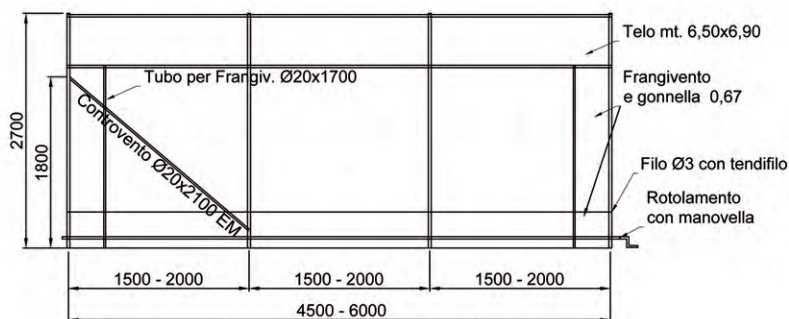

NOVITA' - SERRE USO FAMIGLIA E DI GIORNATA

"Prendi! Carichi in macchina! Posi! Semini!"

Con estrema semplicità.

Misure L = da m.1,80 a m. 4,20

Serre in tubo ferro zincato \varnothing 33 di facile montaggio con possibilità di porta ad anta \varnothing 27 da m.0,92x1,84 (a richiesta in kit per lunghezze standard m.6,00)

SCARSO INGOMBRO

La nostra serra uso famiglia può essere caricata su una piccola utilitaria oppure venduta in imballi di cartone m.0,60 x m.2,30 max

SCHEDA TECNICA

TESTATA ECONOMICA

2 Pali verticali centrali per un'apertura totale

TESTATA CON PORTA

Porte in ferro zincato Ø 27 a 1 anta m.0,92 x 1,84

ACCESSORI

Fornitura di longherine ferro zincato Ø 27 x 1500 o 2000 di collegamento sagomate.

Tirante opzionale superiore in tubo Ø 27 ed eventuali archetti laterali per il rotolamento e l'arieggiamento laterale della serra.