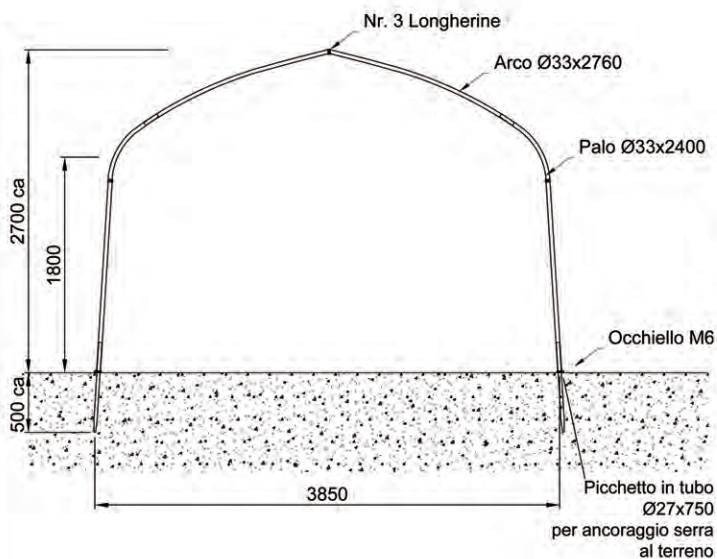

NOVITA' - SERRE USO FAMIGLIA E DI GIORNATA

"Prendi! Carichi in macchina! Posi! Semini!"

Con estrema semplicità.

Misure L = da m.1,80 a m. 4,20

Serre in tubo ferro zincato \varnothing 33 di facile montaggio con possibilità di porta ad anta \varnothing 27 da m.0,92x1,84 (a richiesta in kit per lunghezze standard m.6,00)

SCARSO INGOMBRO

La nostra serra uso famiglia può essere caricata su una piccola utilitaria oppure venduta in imballi di cartone m.0,60 x m.2,30 max

SCHEDA TECNICA

TESTATA ECONOMICA

2 Pali verticali centrali per un'apertura totale

TESTATA CON PORTA

Porte in ferro zincato Ø 27 a 1 anta m.0,92 x 1,84

ACCESSORI

Fornitura di longherine ferro zincato Ø 27 x 1500 o 2000 di collegamento sagomate.

Tirante opzionale superiore in tubo Ø 27 ed eventuali archetti laterali per il rotolamento e l'arieggiamento laterale della serra.