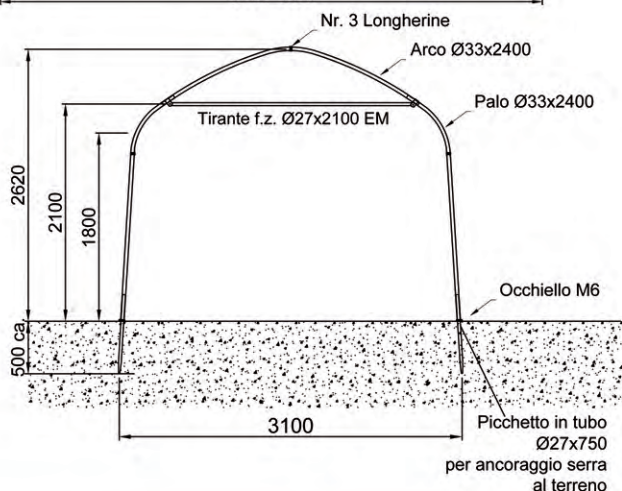

NOVITA' - SERRE USO FAMIGLIA E DI GIORNATA

"Prendi! Carichi in macchina! Posi! Semini!"

Con estrema semplicità.

Misure L = da m.1,80 a m. 4,20

Serre in tubo ferro zincato \varnothing 33 di facile montaggio con possibilità di porta ad anta \varnothing 27 da m.0,92x1,84 (a richiesta in kit per lunghezze standard m.6,00)

SCARSO INGOMBRO

La nostra serra uso famiglia può essere caricata su una piccola utilitaria oppure venduta in imballi di cartone m.0,60 x m.2,30 max

SCHEDA TECNICA

TESTATA ECONOMICA

2 Pali verticali centrali per un'apertura totale

TESTATA CON PORTA

Porte in ferro zincato Ø 27 a 1 anta m.0,92 x 1,84

ACCESSORI

Fornitura di longherine ferro zincato Ø 27 x 1500 o 2000 di collegamento sagomate.

Tirante opzionale superiore in tubo Ø 27 ed eventuali archetti laterali per il rotolamento e l'arieggiamento laterale della serra.