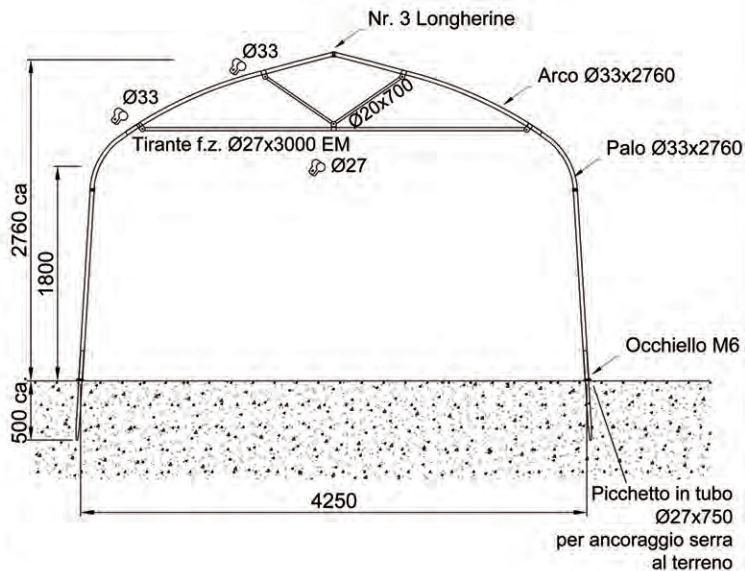

NOVITA' - SERRE USO FAMIGLIA E DI GIORNATA

"Prendi! Carichi in macchina! Posi! Semini!"

Con estrema semplicità.

Misure L = da m.1,80 a m. 4,20

Serre in tubo ferro zincato \varnothing 33 di facile montaggio con possibilità di porta ad anta \varnothing 27 da m.0,92x1,84 (a richiesta in kit per lunghezze standard m.6,00)

SCARSO INGOMBRO

La nostra serra uso famiglia può essere caricata su una piccola utilitaria oppure venduta in imballi di cartone m.0,60 x m.2,30 max

SCHEDA TECNICA

TESTATA ECONOMICA

2 Pali verticali centrali per un'apertura totale

TESTATA CON PORTA

Porte in ferro zincato Ø 27 a 1 anta m.0,92 x 1,84

ACCESSORI

Fornitura di longherine ferro zincato Ø 27 x 1500 o 2000 di collegamento sagomate.

Tirante opzionale superiore in tubo Ø 27 ed eventuali archetti laterali per il rotolamento e l'arieggiamento laterale della serra.